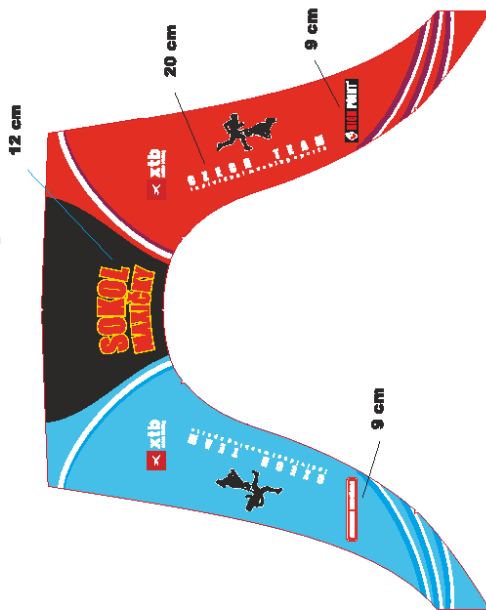

**TOTO JSOU VĚCI V
SADĚ**

JERSEY

- 1 VP 1215-WHITE
- 2 VP 485
- 3 VP 2925
- 4 VP 116
- 5 VP 1807
- 6 VP 300
- 7 BLACK
- 8 VP 2767
- 9 WHITE

9,5 x 7,8 cm

VP 1215

VP 367

VP 497

4,6 x 3,5 cm

- 1 VP 1215-WHITE
- 2 VP 485
- 3 VP 2925
- 4 VP 116
- 5 VP 1807
- 6 VP 300
- 7 BLACK
- 8 VP 2767
- 9 WHITE

9,5 x 7,8 cm

VP 1215

VP 367

VP 497

4,6 x 3,5 cm

REHABILITACE KATEŘINA

VP 287

HIGH POINT

VP 485

VP 485

Sada
bunda No Wind
Muži/Ženy

**L
M WINDY**

Sada kalhoty No Wind Muži/Ženy

Sada 3/4 Ženy

Sada kraťasy Muži

dlouhé kalhoty

atletické 3/4 kalhoty

atletické kraťasy

TOTO JSOU DOOBJEDNÁVKY

M SHIRT

Triko běh
Muži

- 1 VP 1215-WHITE
- 2 VP 485
- 3 VP 2925
- 4 VP 116
- 5 VP 1807
- 6 VP 300
- 7 BLACK
- 8 VP 2767
- 9 WHITE