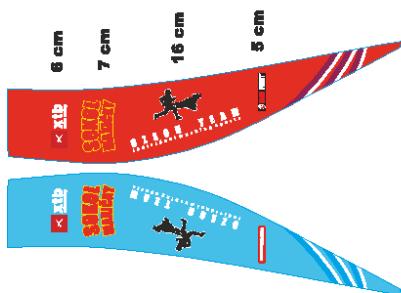

**TOTO JSOU VĚCI V
SADĚ**

JERSEY

- 1 VP 1215-WHITE
- 2 VP 485
- 3 VP 2925
- 4 VP 116
- 5 VP 1807
- 6 VP 300
- 7 BLACK
- 8 VP 2767
- 9 WHITE

9,5 x 7,8 cm

VP 1215

VP 367

VP 497

4,6 x 3,5 cm

- 1 VP 1215-WHITE
- 2 VP 485
- 3 VP 2925
- 4 VP 116
- 5 VP 1807
- 6 VP 300
- 7 BLACK
- 8 VP 2767
- 9 WHITE

9,5 x 7,8 cm

VP 1215

VP 367

VP 497

4,6 x 3,5 cm

REHABILITACE KATEŘINA

VP 287

HIGH POINT

VP 485

VP 485

Sada
bunda No Wind
Muži/Ženy

**L
M WINDY**

Sada kalhoty No Wind Muži/Ženy

Sada 3/4 Ženy

Sada kraťasy Muži

dlouhé kalhoty

atletické 3/4 kalhoty

atletické kraťasy

TOTO JSOU DOOBJEDNÁVKY

M SHIRT

Triko běh
Muži

- 1 VP 1215-WHITE
- 2 VP 485
- 3 VP 2925
- 4 VP 116
- 5 VP 1807
- 6 VP 300
- 7 BLACK
- 8 VP 2767
- 9 WHITE